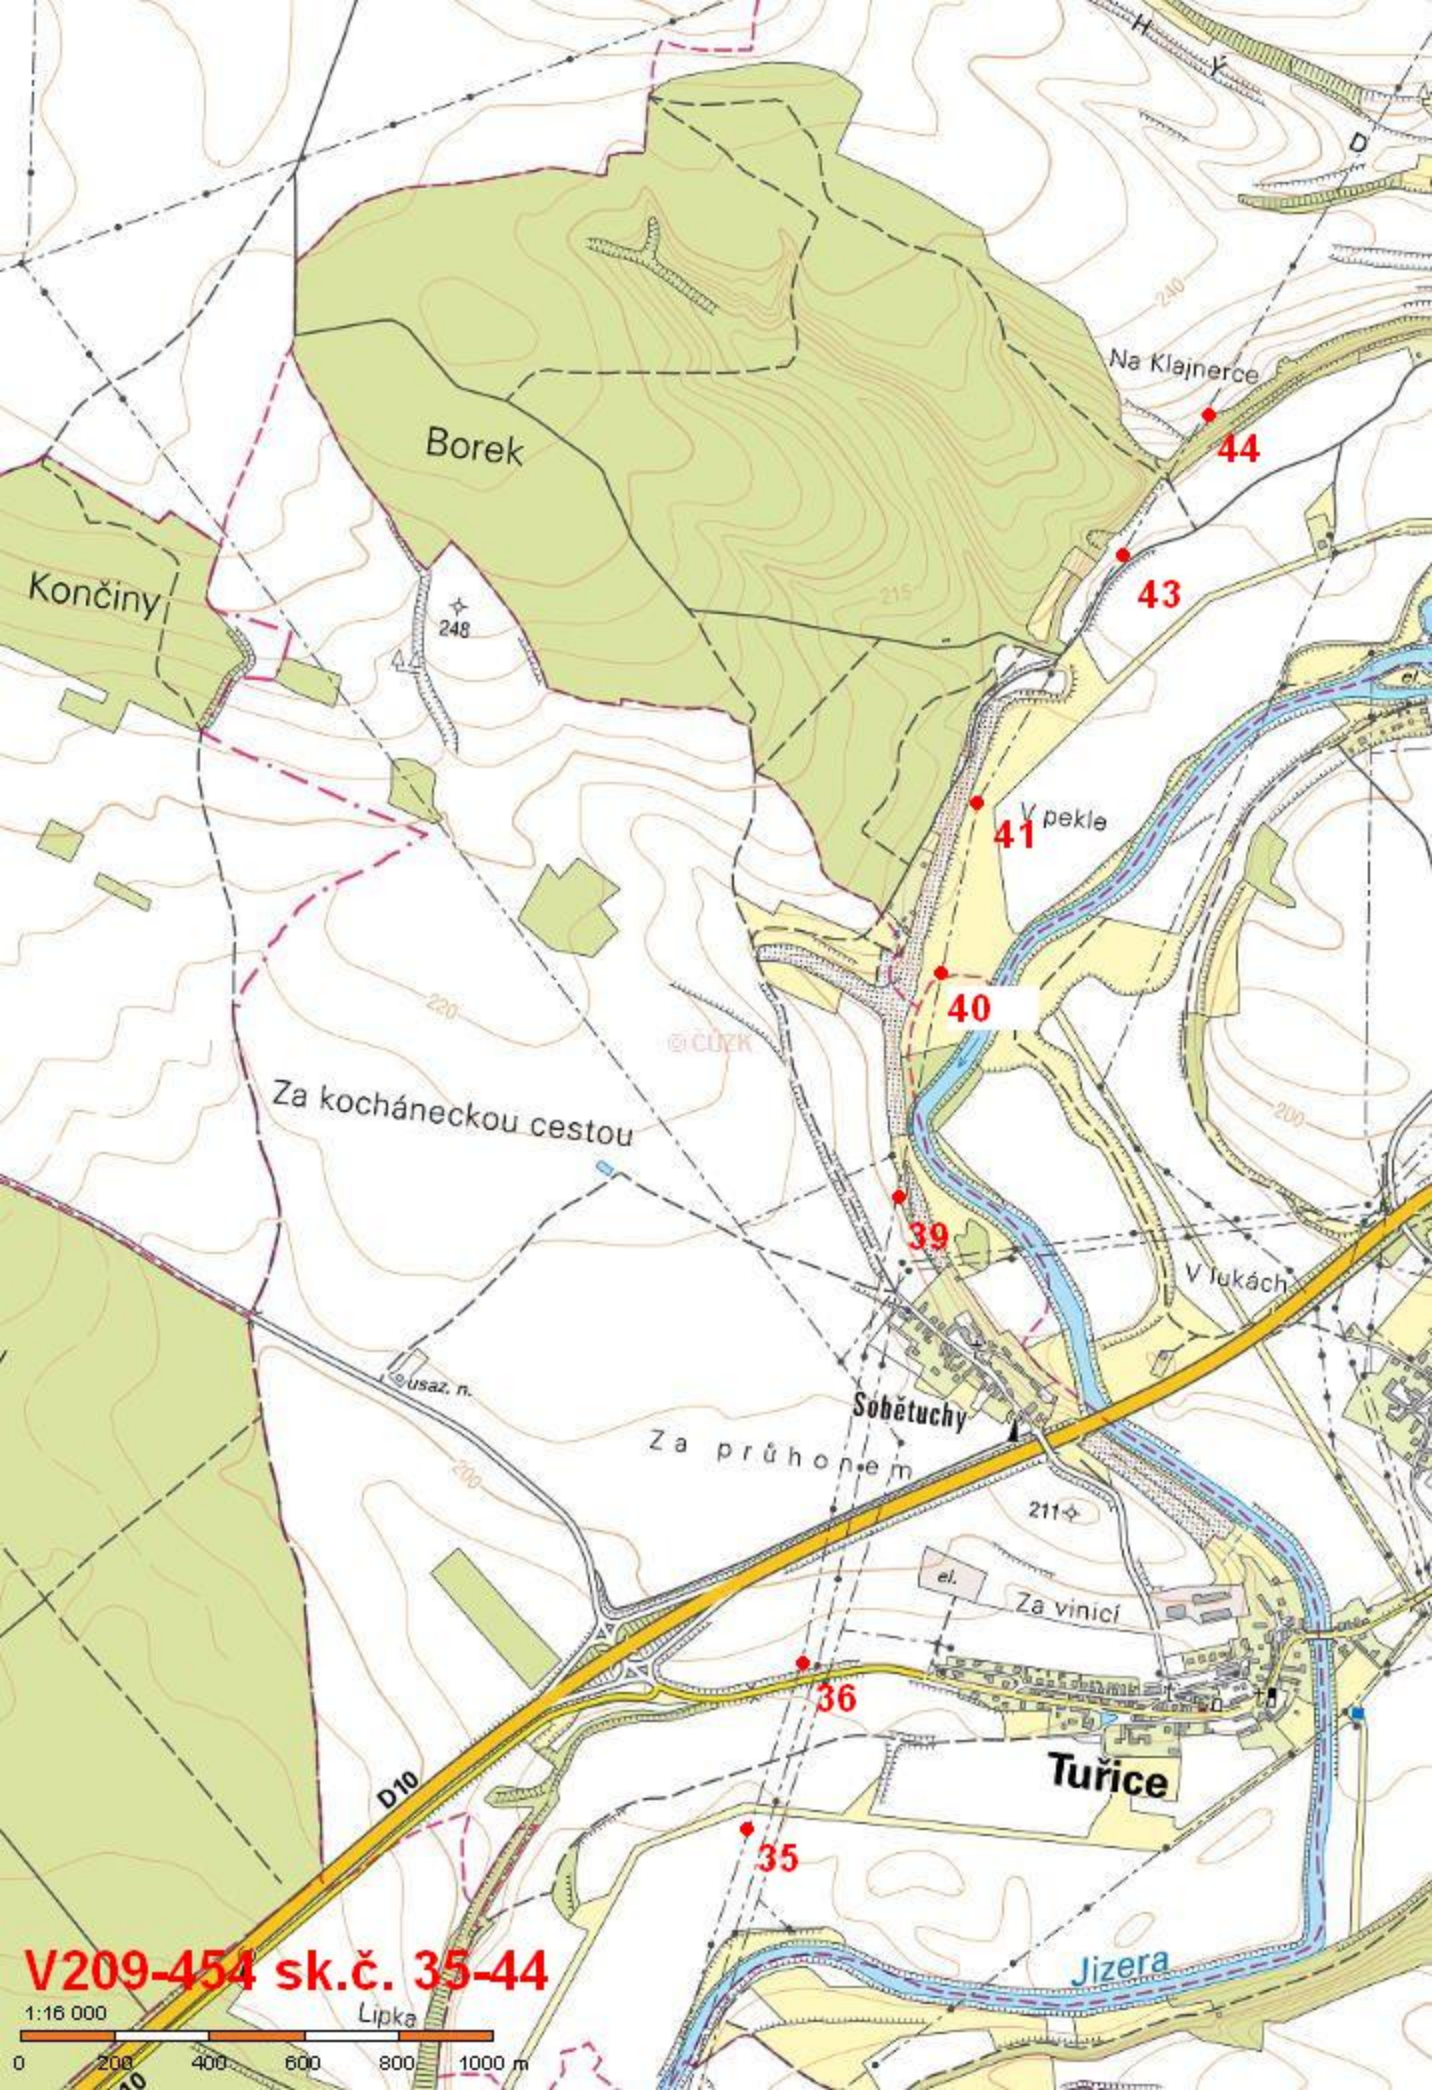

V209-454 sk.c. 17-30

1:16 000

0 200 400 600 800 1000 m

Borek

Končiny

Na Klajnerce

44

43