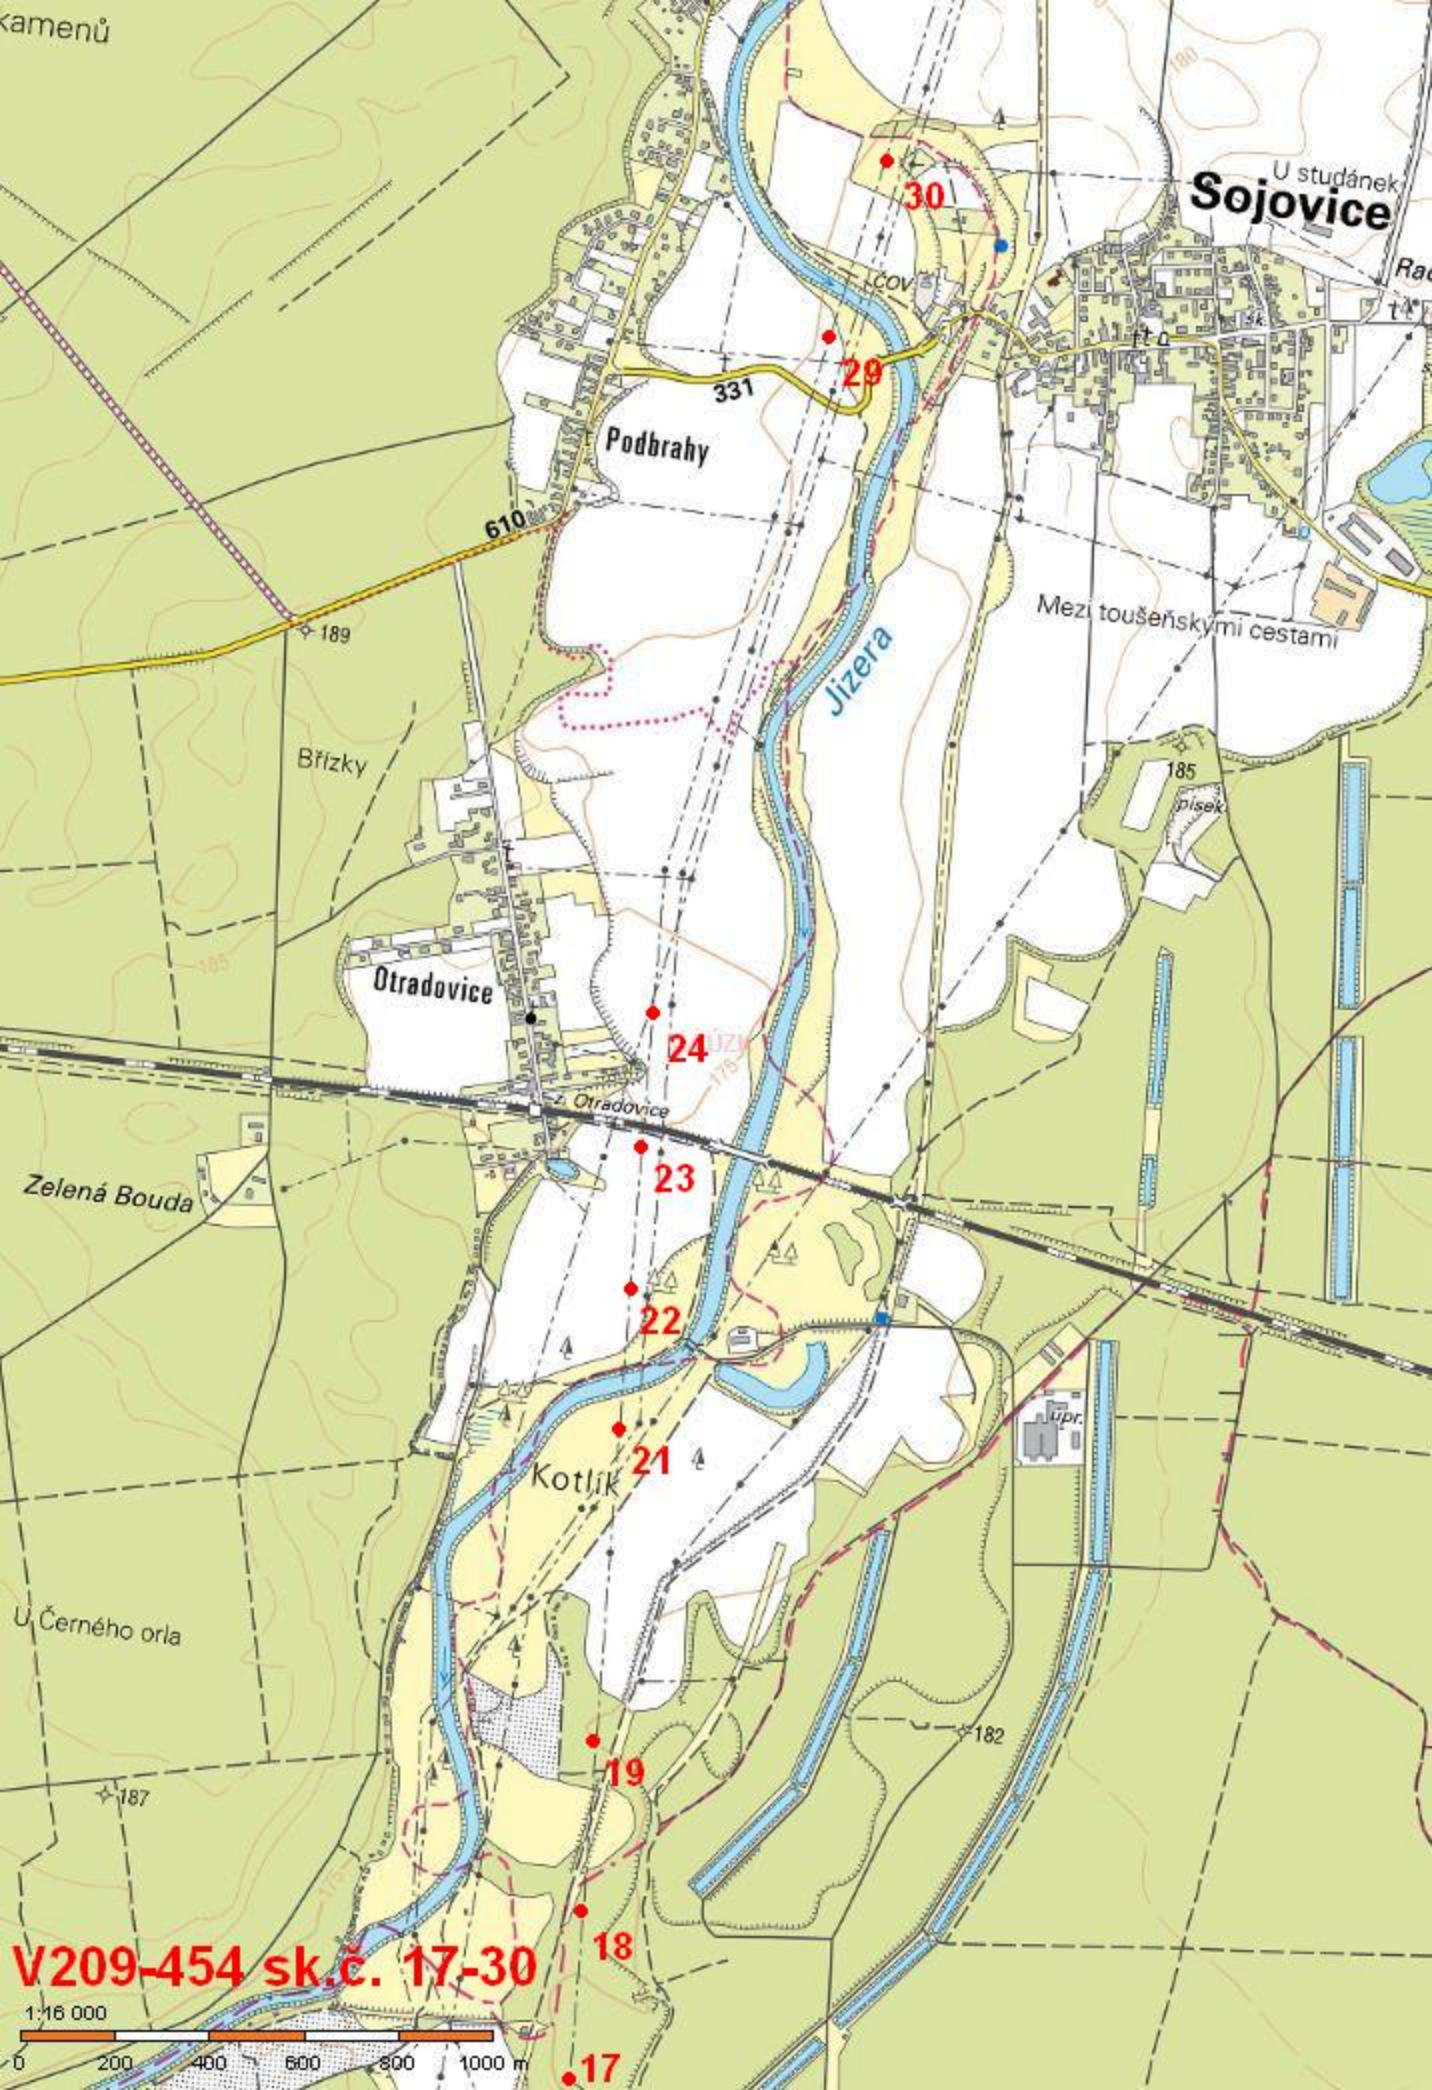

Dlouhá Linva

Pod vinicí

U bork

V209-454 sk.č. 1-15

1:16 000

0 200 400 600 800 1000 m

2

1