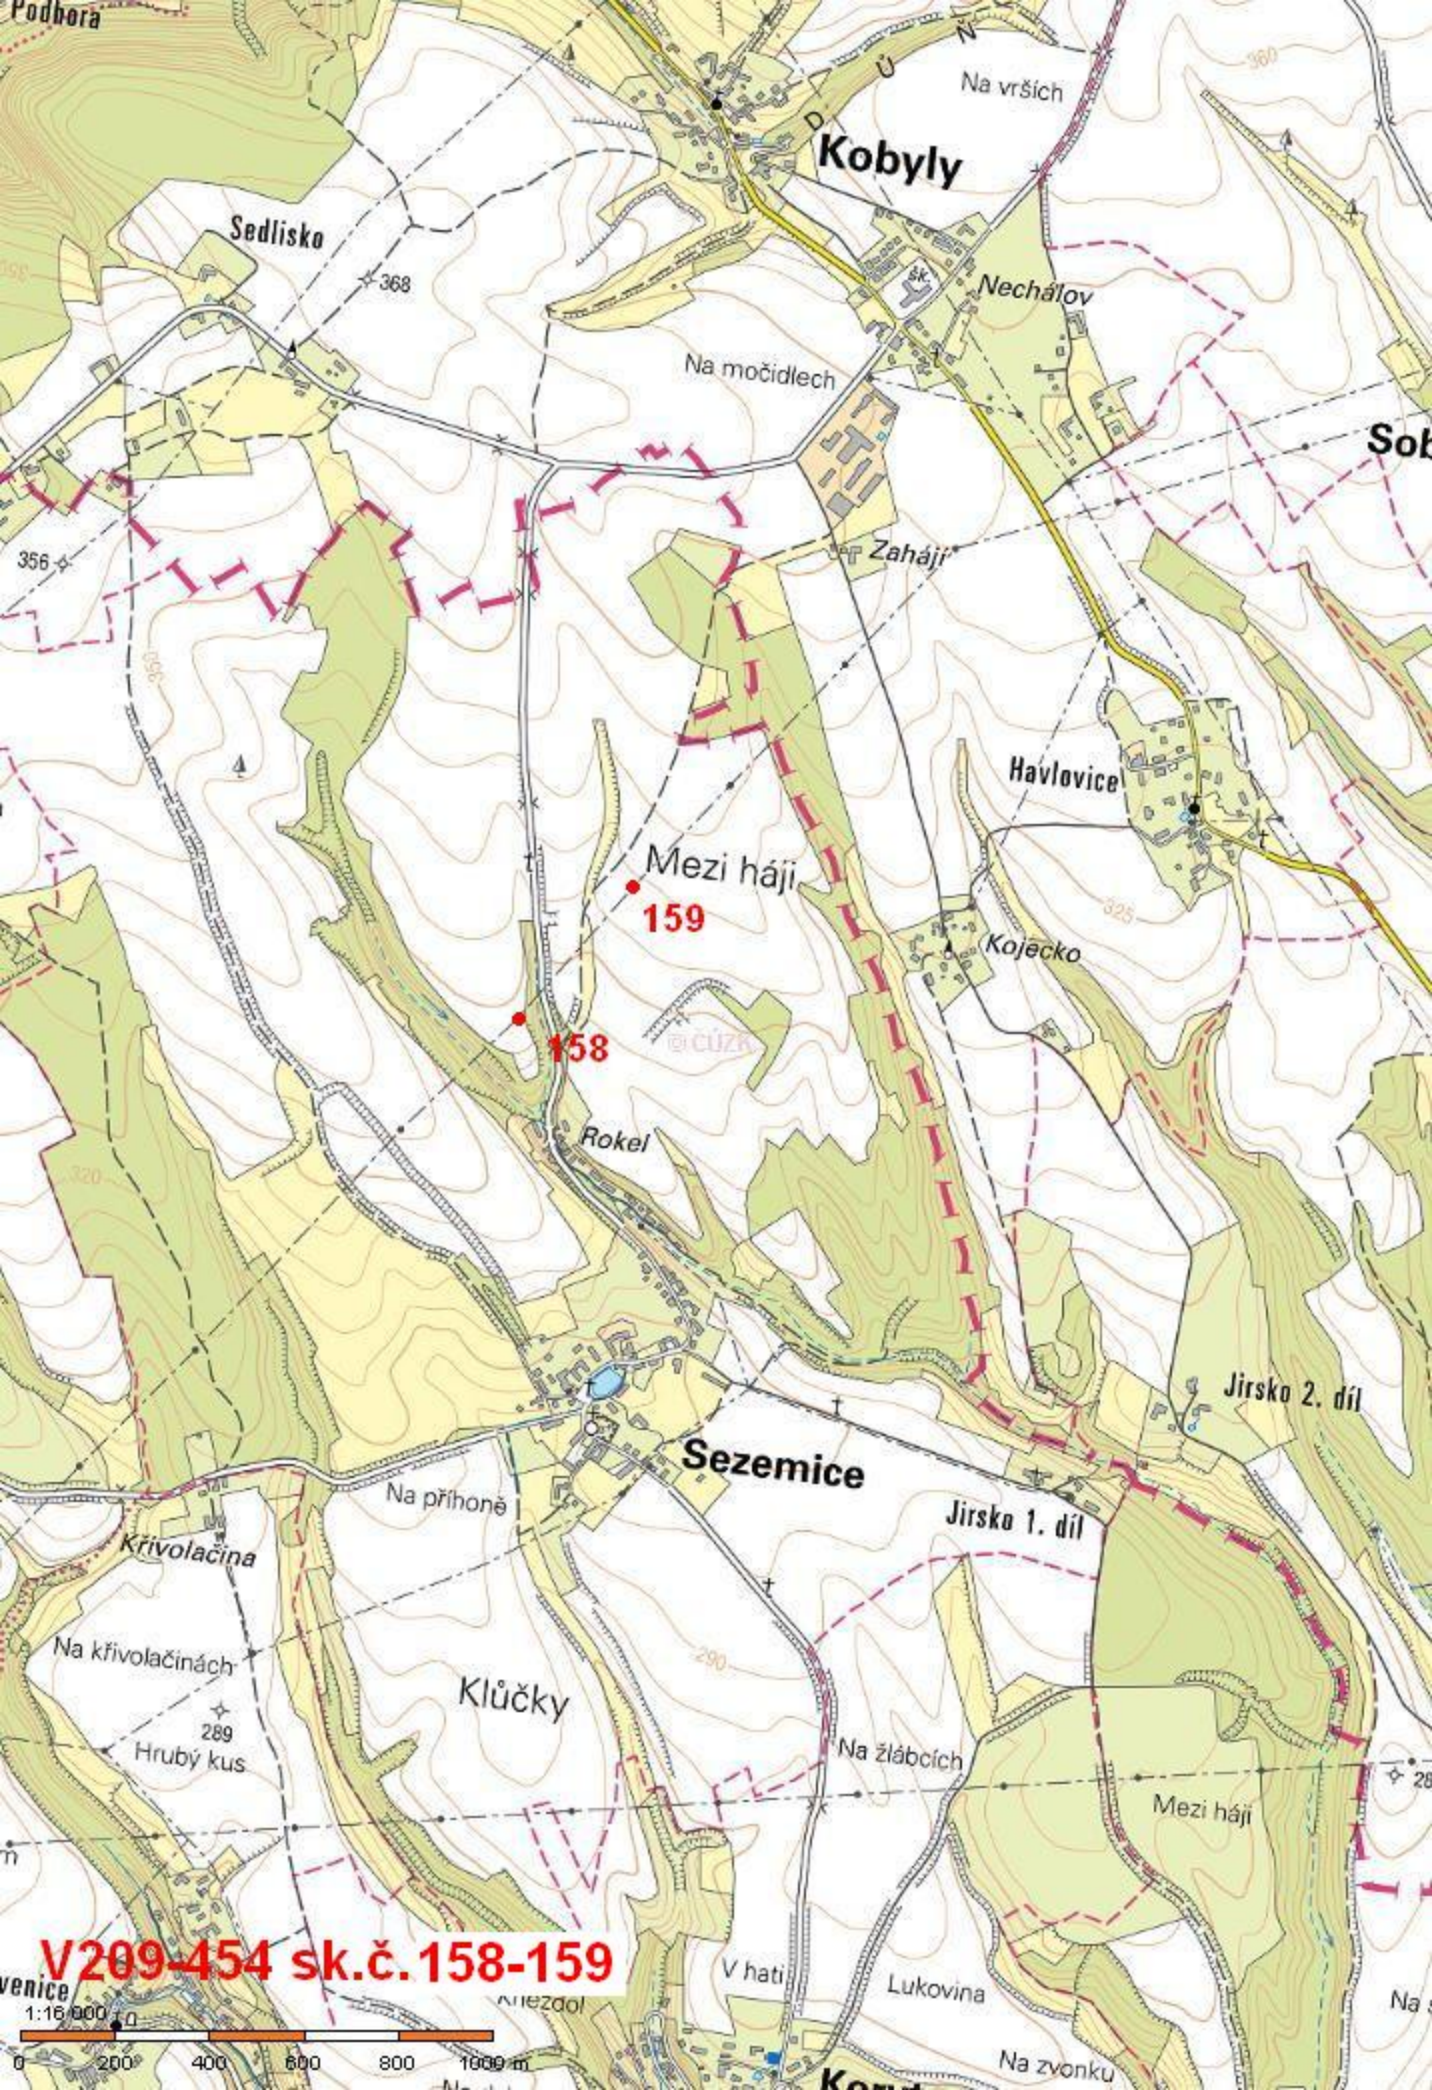

Kobyly

Sedlisko

Nechálov

Na močidlech

Zahájí

Havlovice

Mezi háji

159

158

Rokel

Kojčko

Sezemice

Jirsko 2. díl

Jirsko 1. díl

Křivolacina

Klůčky

Na křivolačinách

Na žlábcích

Mezi háji

V209-454 sk.č. 158-159