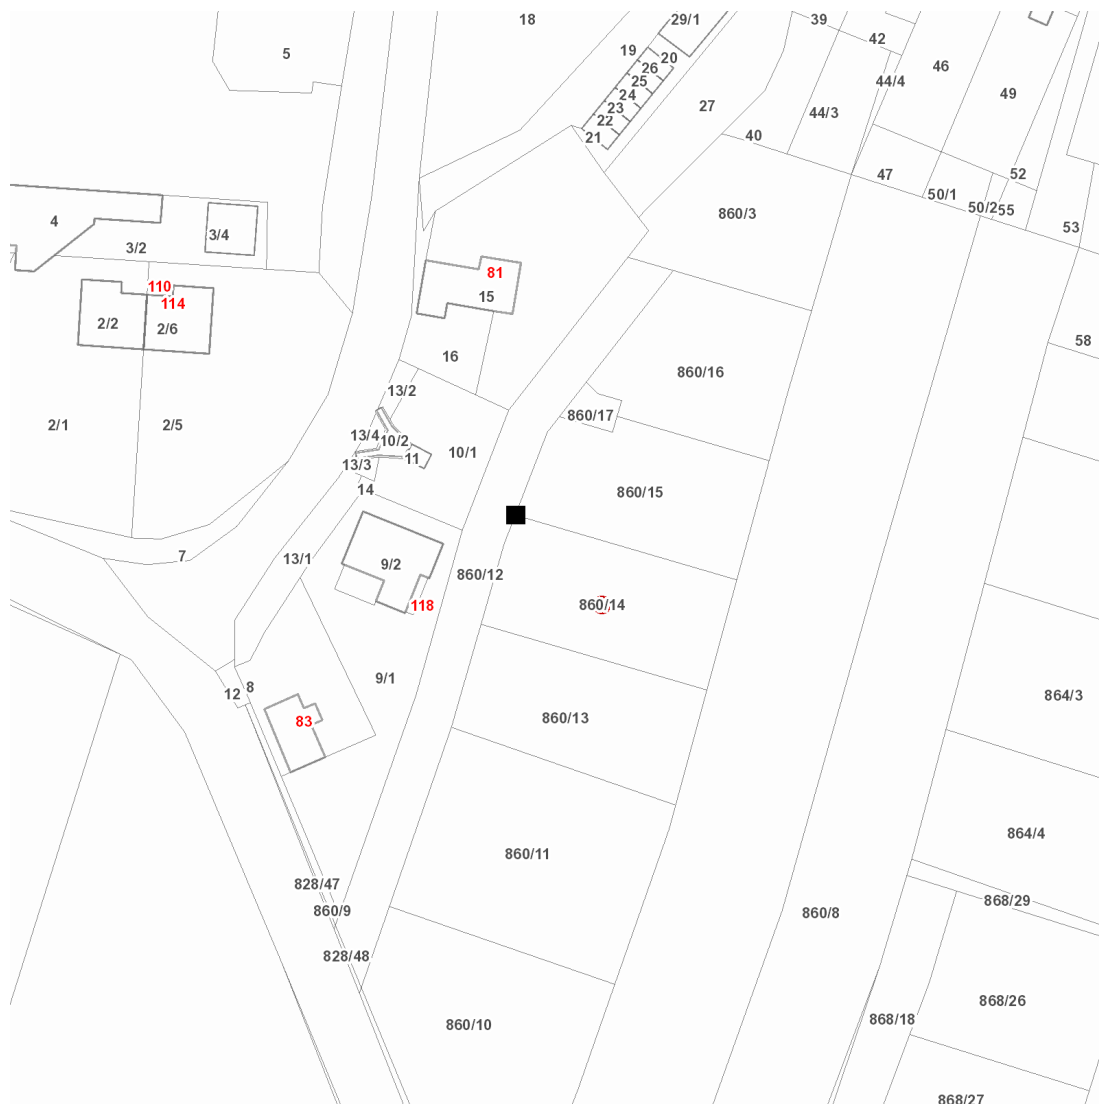

dne **7. 10. 2021** od **7:30** do **15:30** hodin

Plánovaná odstávka zahrnuje tyto lokality:

kat. území **Dalovice u Mladé Boleslavi** (kód **624578**): parcelní č. 860/14

UPOZORNĚNÍ

Dotčené zařízení distribuční soustavy je nutné i v době odstávky považovat za zařízení pod napětím, a proto vás žádáme o dodržení všech zásad bezpečnosti a provedení opatření potřebných k zamezení případných škod na zdraví a majetku. | Provozovatelé výroben elektřiny jsou povinni zajistit přerušení dodávky elektřiny z výroby do vypnutého úseku distribuční soustavy.

dne 7. 10. 2021 od 7:30 do 15:30 hodin**Orientační mapový podklad odstávkou dotčených lokalit****VYSVĚTLIVKY**

- – adresy dotčené odstávkou elektřiny
- – místa připojení k elektrické síti dotčená odstávkou

INFORMACE ZASLÁNA

IDDS: d7jbx5m (Obec Dalovice)