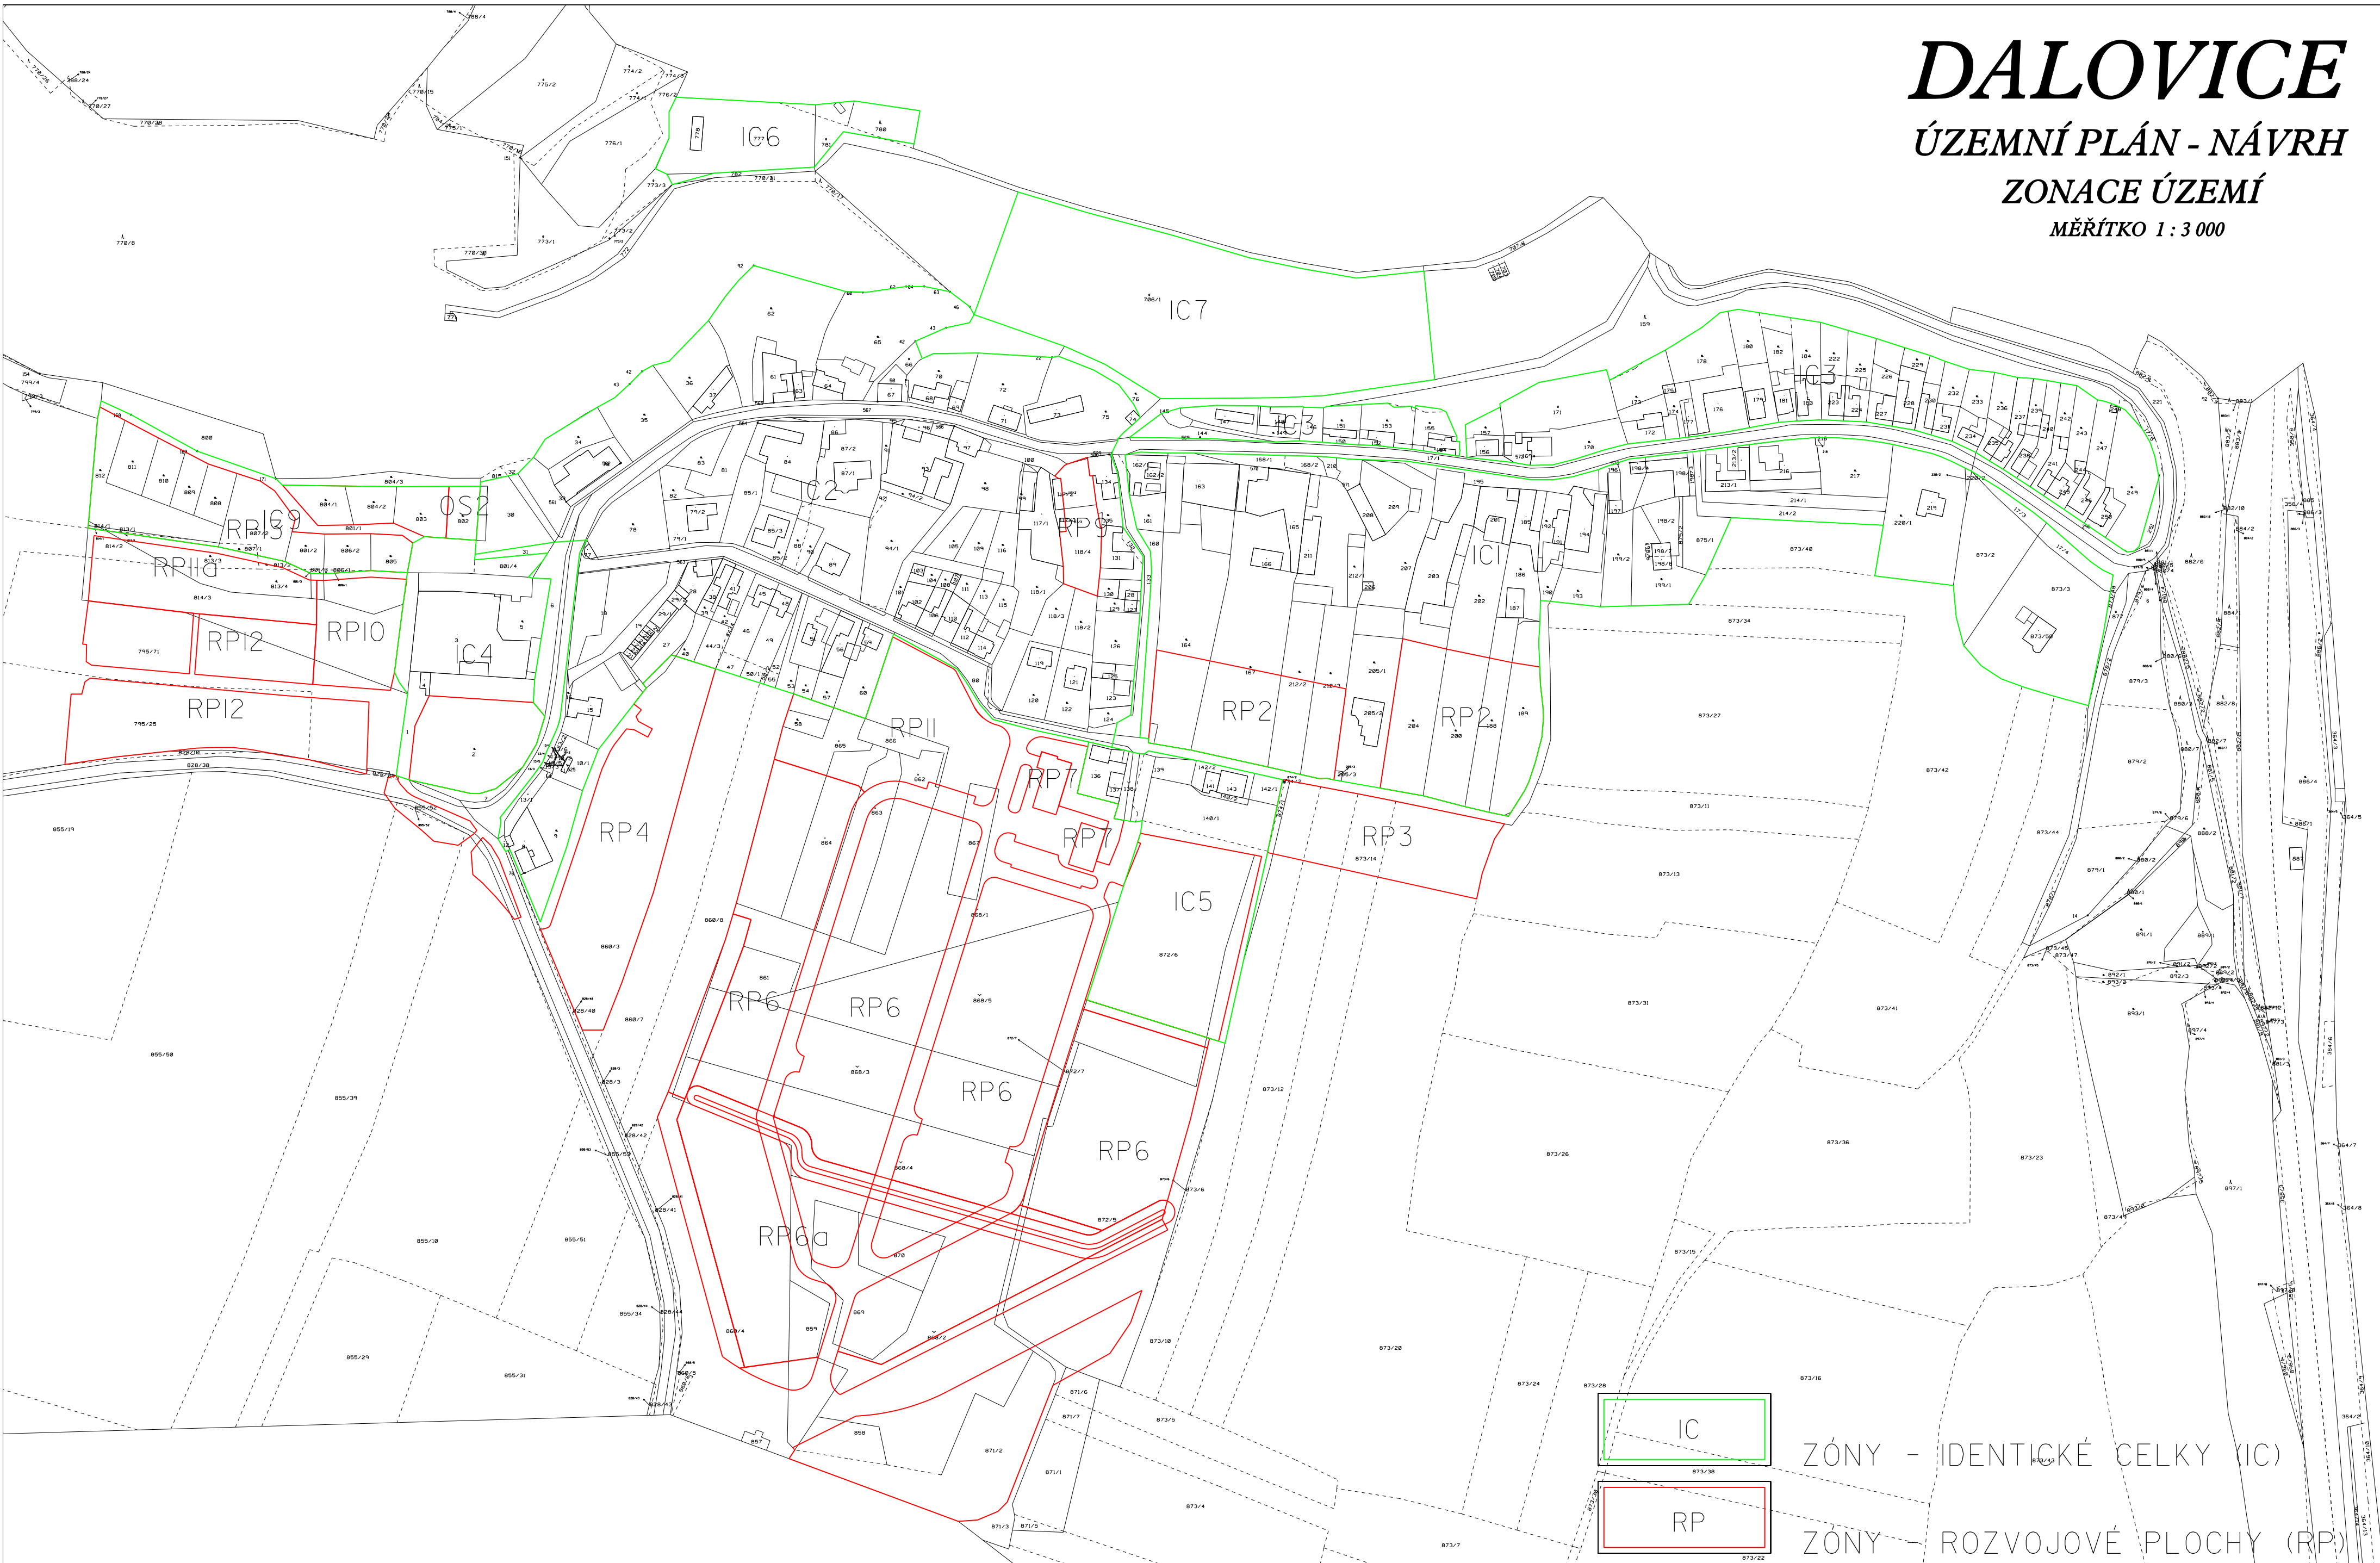

# DALOVICE

## ÚZEMNÍ PLÁN - NÁVRH

### ZONACE ÚZEMÍ

MĚŘÍTKO 1 : 3 000

IC

ZÓNY - IDENTICKÉ CELKY (IC)

RP

ZÓNY - ROZVOJOVÉ PLOCHY (RP)